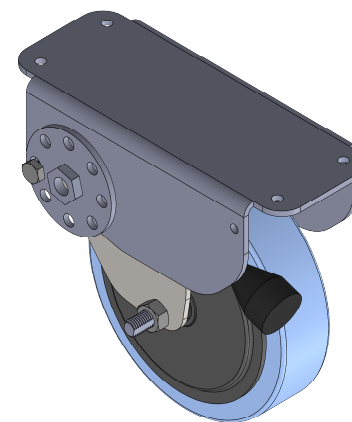

Passage d'un collier de serrage pour maintenir le câble

Echelle de la vue : 1:4